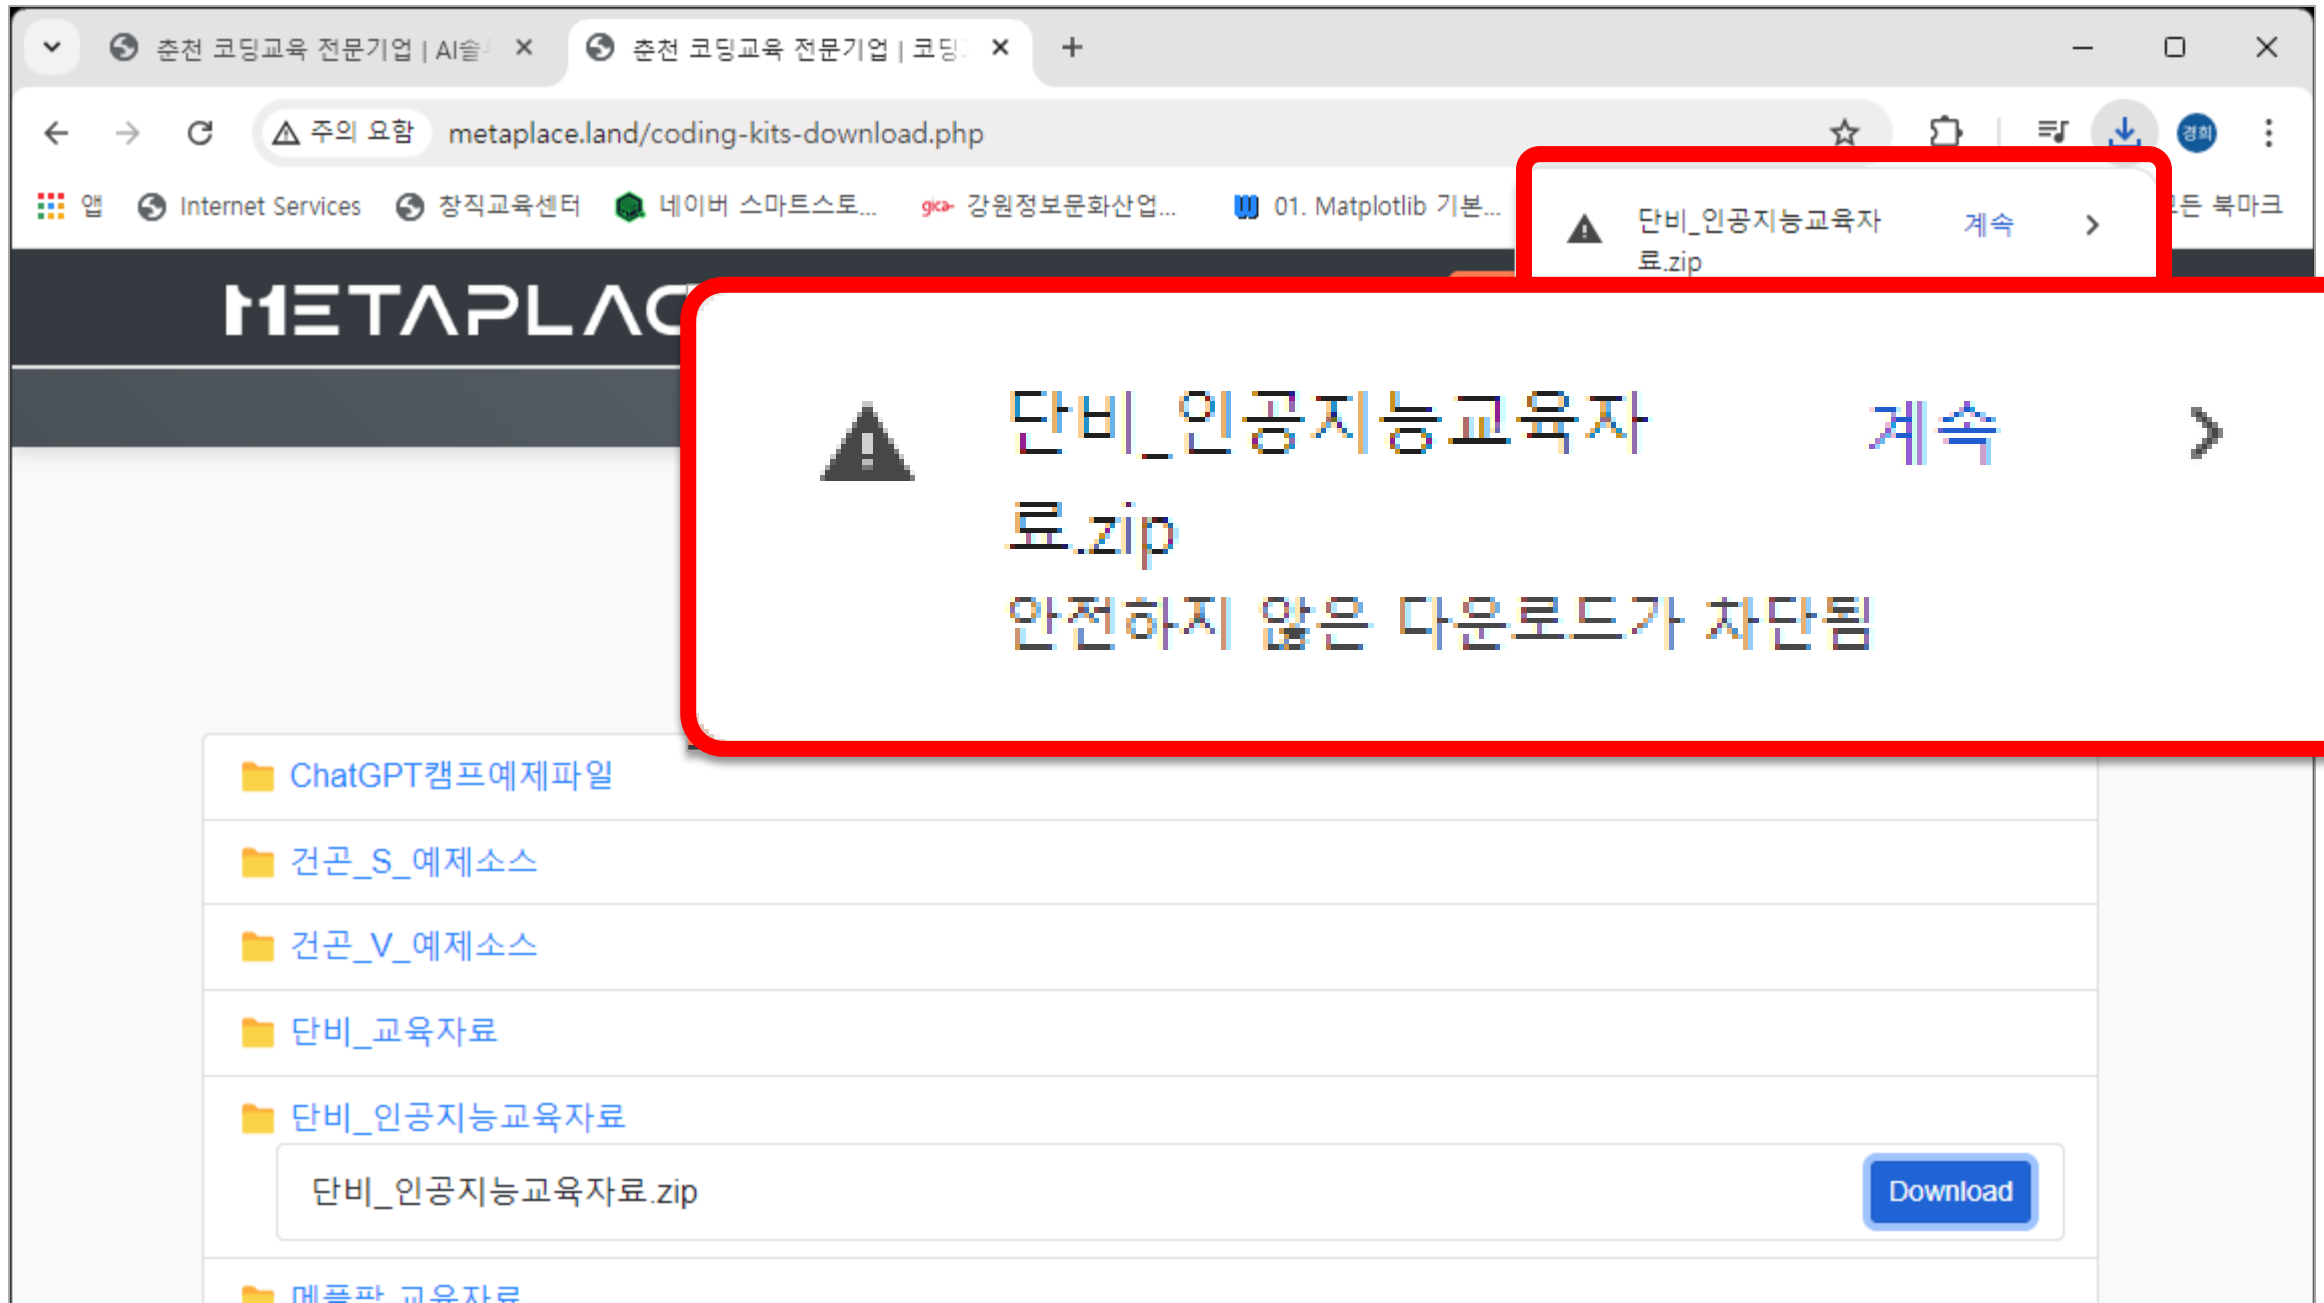

자유롭게 이동하는 메카넘휠 AI 로봇 "단비"

교육자료 다운로드

(주)메타플레이스

METAPLACE

교육자료 다운로드

① 크롬 브라우저를 선택합니다.

또는

검색창에 : **metaplace.land** 입력합니다.

① 교육자료 다운로드를 클릭 합니다.

② 필요한 자료를 Download 버튼을 눌러 다운로드 합니다.

③ 만약, 아래와 같이 “안전하지 않은 다운로드가 차단됨” 이란 메시지가 나오면
⇒ [계속] 을 클릭합니다.

④ 다운로드 버튼을 누르고, 폴더 아이콘을 누르면 편리하게 탐색기를 열수 있습니다!

① 탐색기가 열리면

④ 압축이 풀려진 폴더를 반드시 사용하세요!

③ 마우스오른쪽버튼 => 압축풀기