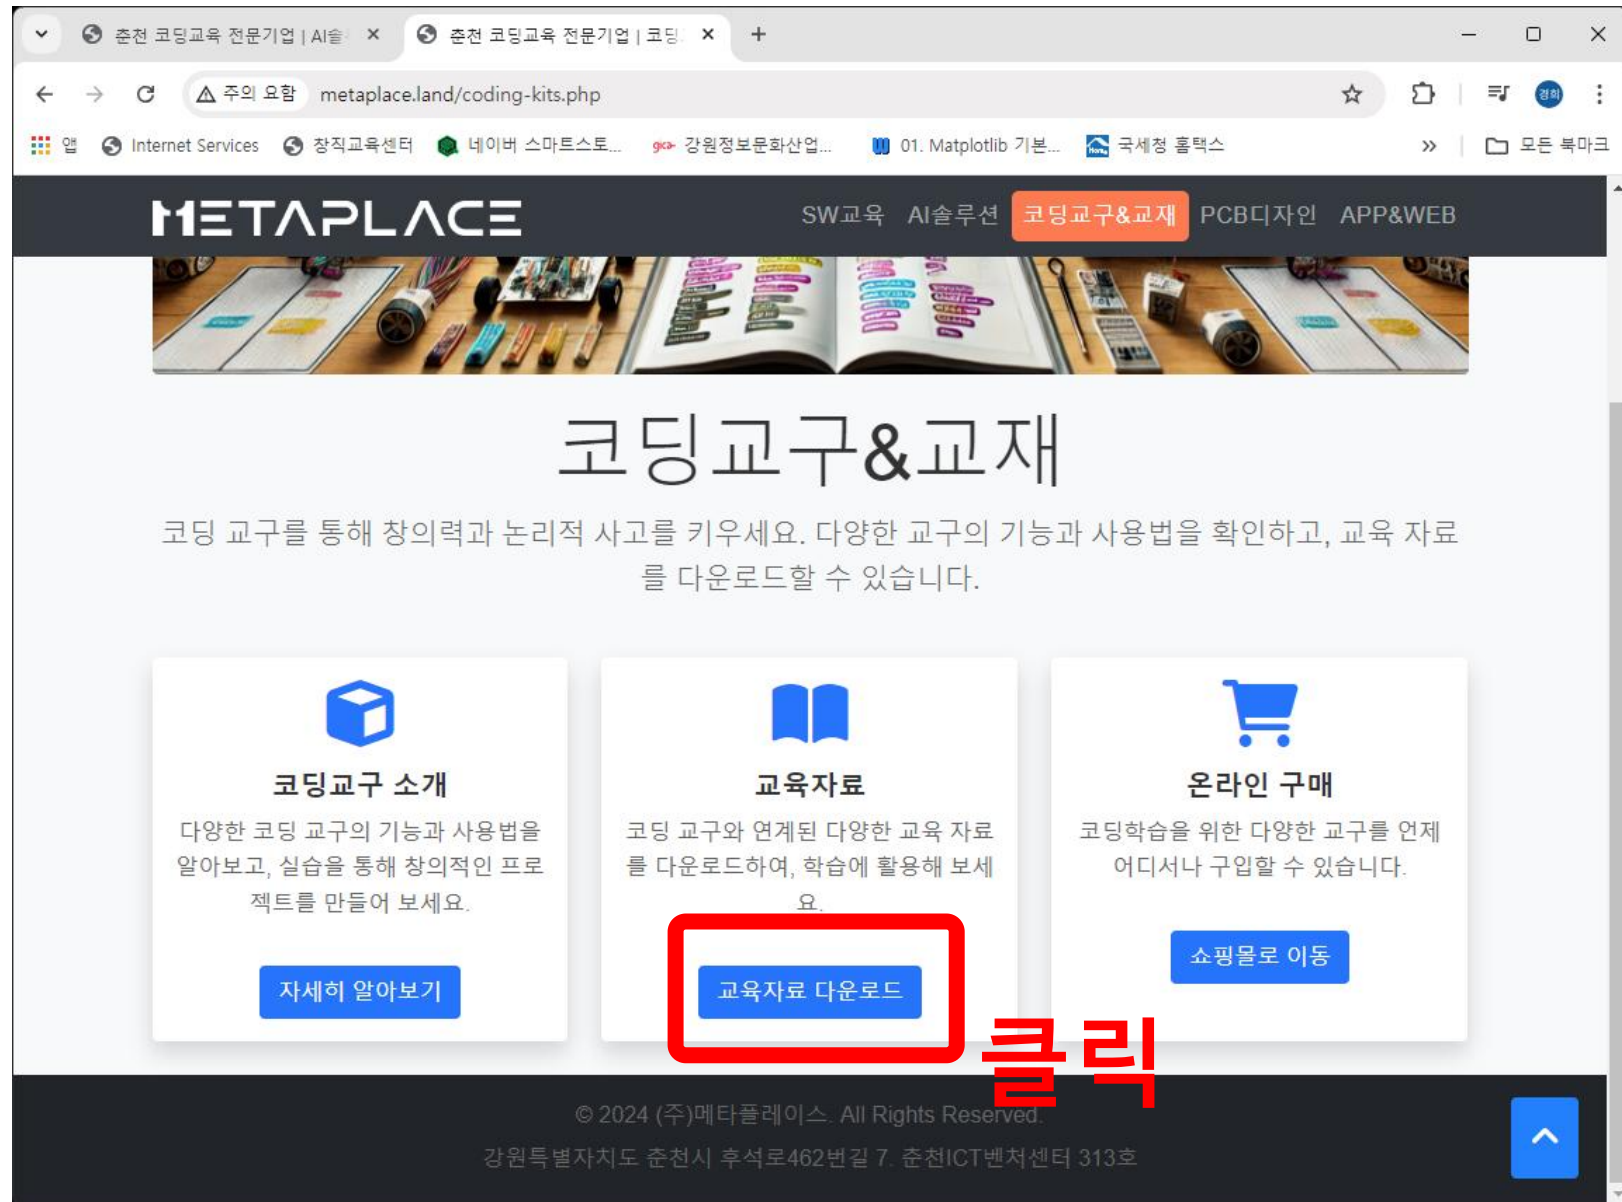

자유롭게 이동하는 메카넘휠 AI 로봇 "단비"

교육자료 다운로드

(주)메타플레이스

METAPLACE

교육자료 다운로드

① 크롬 브라우저를 선택합니다.

또는

검색창에 : **metaplace.land** 입력합니다.

① 교육자료 다운로드를 클릭 합니다.

② 필요한 자료를 Download 버튼을 눌러 다운로드 합니다.

③ 만약, 아래와 같이 “안전하지 않은 다운로드가 차단됨” 이란 메시지가 나오면
⇒ [계속] 을 클릭합니다.

④ 다운로드 버튼을 누르고, 폴더 아이콘을 누르면 편리하게 탐색기를 열수 있습니다!

① 탐색기가 열리면

④ 압축이 풀려진 폴더를 반드시 사용하세요!

③ 마우스오른쪽버튼 => 압축풀기