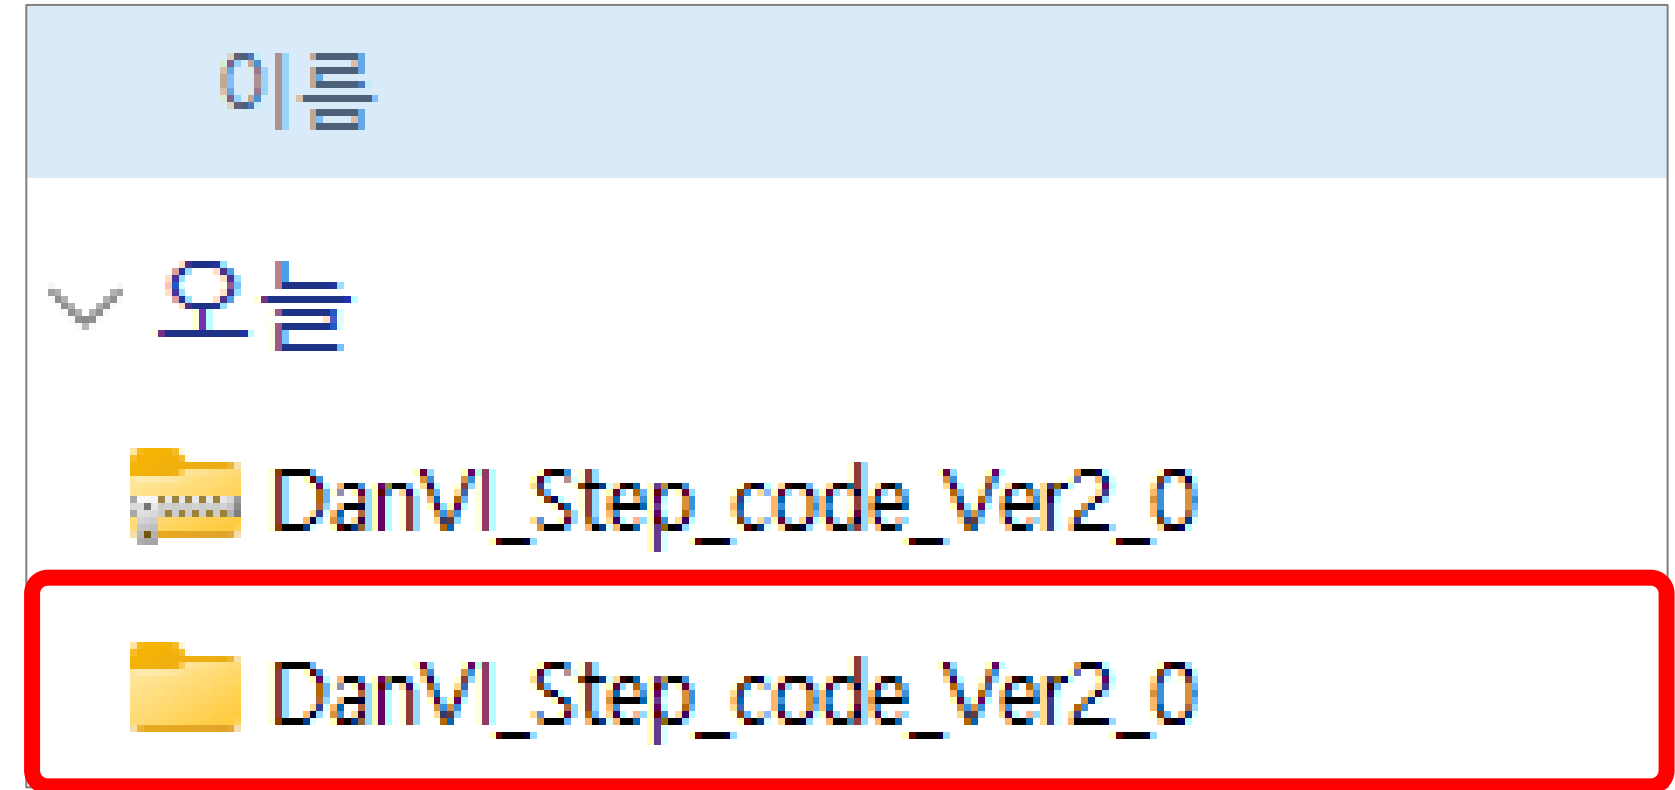

① 교육자료 다운로드를 클릭 합니다.

② 필요한 자료를 Download 버튼을 눌러 다운로드 합니다.

③ 만약, 아래와 같이 “안전하지 않은 다운로드가 차단됨” 이란 메시지가 나오면
⇒ [계속] 을 클릭합니다.

④ 다운로드 버튼을 누르고, 폴더 아이콘을 누르면 편리하게 탐색기를 열수 있습니다!

① 탐색기가 열리면

④ 압축이 풀려진 폴더를 반드시 사용하세요!

③ 마우스오른쪽버튼 => 압축풀기