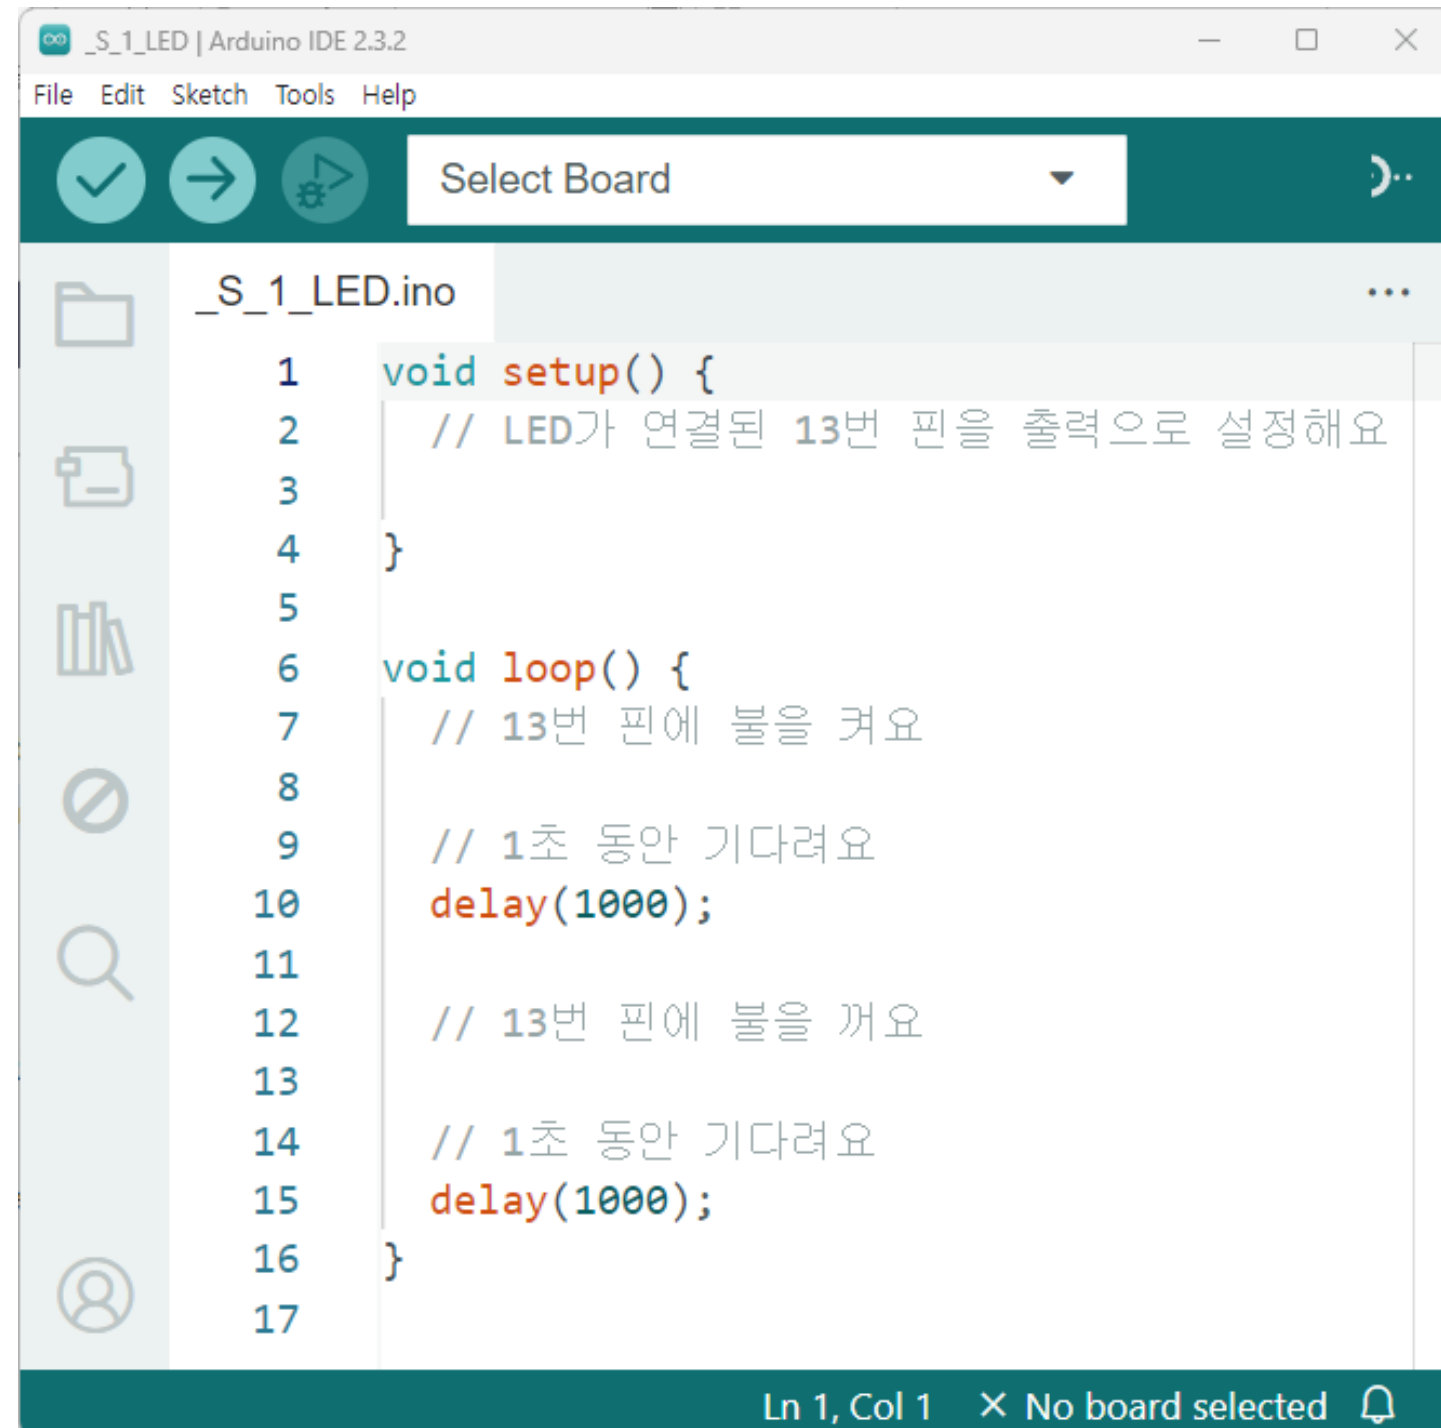

① 교육자료 다운로드를 클릭 합니다.

② 필요한 자료를 Download 버튼을 눌러 다운로드 합니다.

③ 만약, 아래와 같이 “안전하지 않은 다운로드가 차단됨” 이란 메시지가 나오면
⇒ [계속] 을 클릭합니다.

④ 다운로드 버튼을 누르고, 폴더 아이콘을 누르면 편리하게 탐색기를 열수 있습니다!

① 탐색기가 열리면

④ 압축이 풀려진 폴더를 반드시 사용하세요!

③ 마우스오른쪽버튼 => 압축풀기