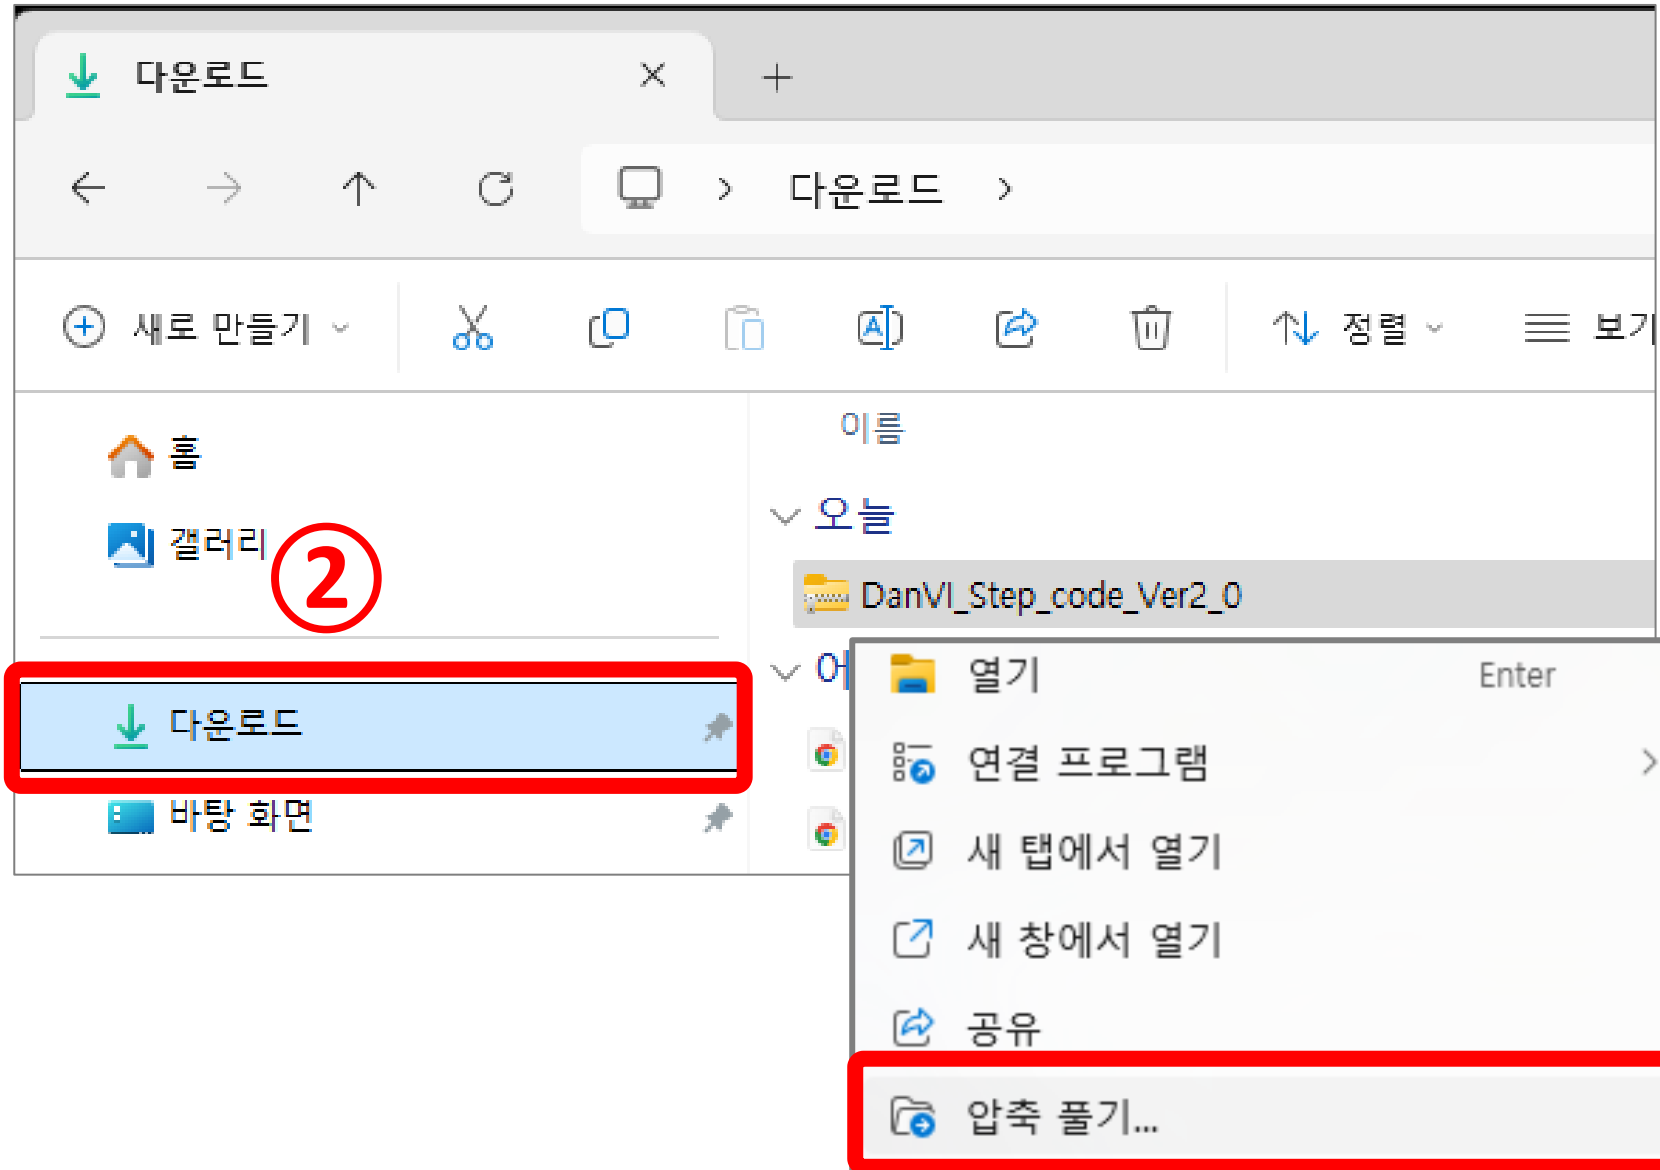

① 교육자료 다운로드를 클릭 합니다.

② 필요한 자료를 Download 버튼을 눌러 다운로드 합니다.

③ 만약, 아래와 같이 “안전하지 않은 다운로드가 차단됨” 이란 메시지가 나오면
⇒ [계속] 을 클릭합니다.

④ 다운로드 버튼을 누르고, 폴더 아이콘을 누르면 편리하게 탐색기를 열수 있습니다!

① 탐색기가 열리면

④ 압축이 풀려진 폴더를 반드시 사용하세요!

③ 마우스오른쪽버튼 => 압축풀기