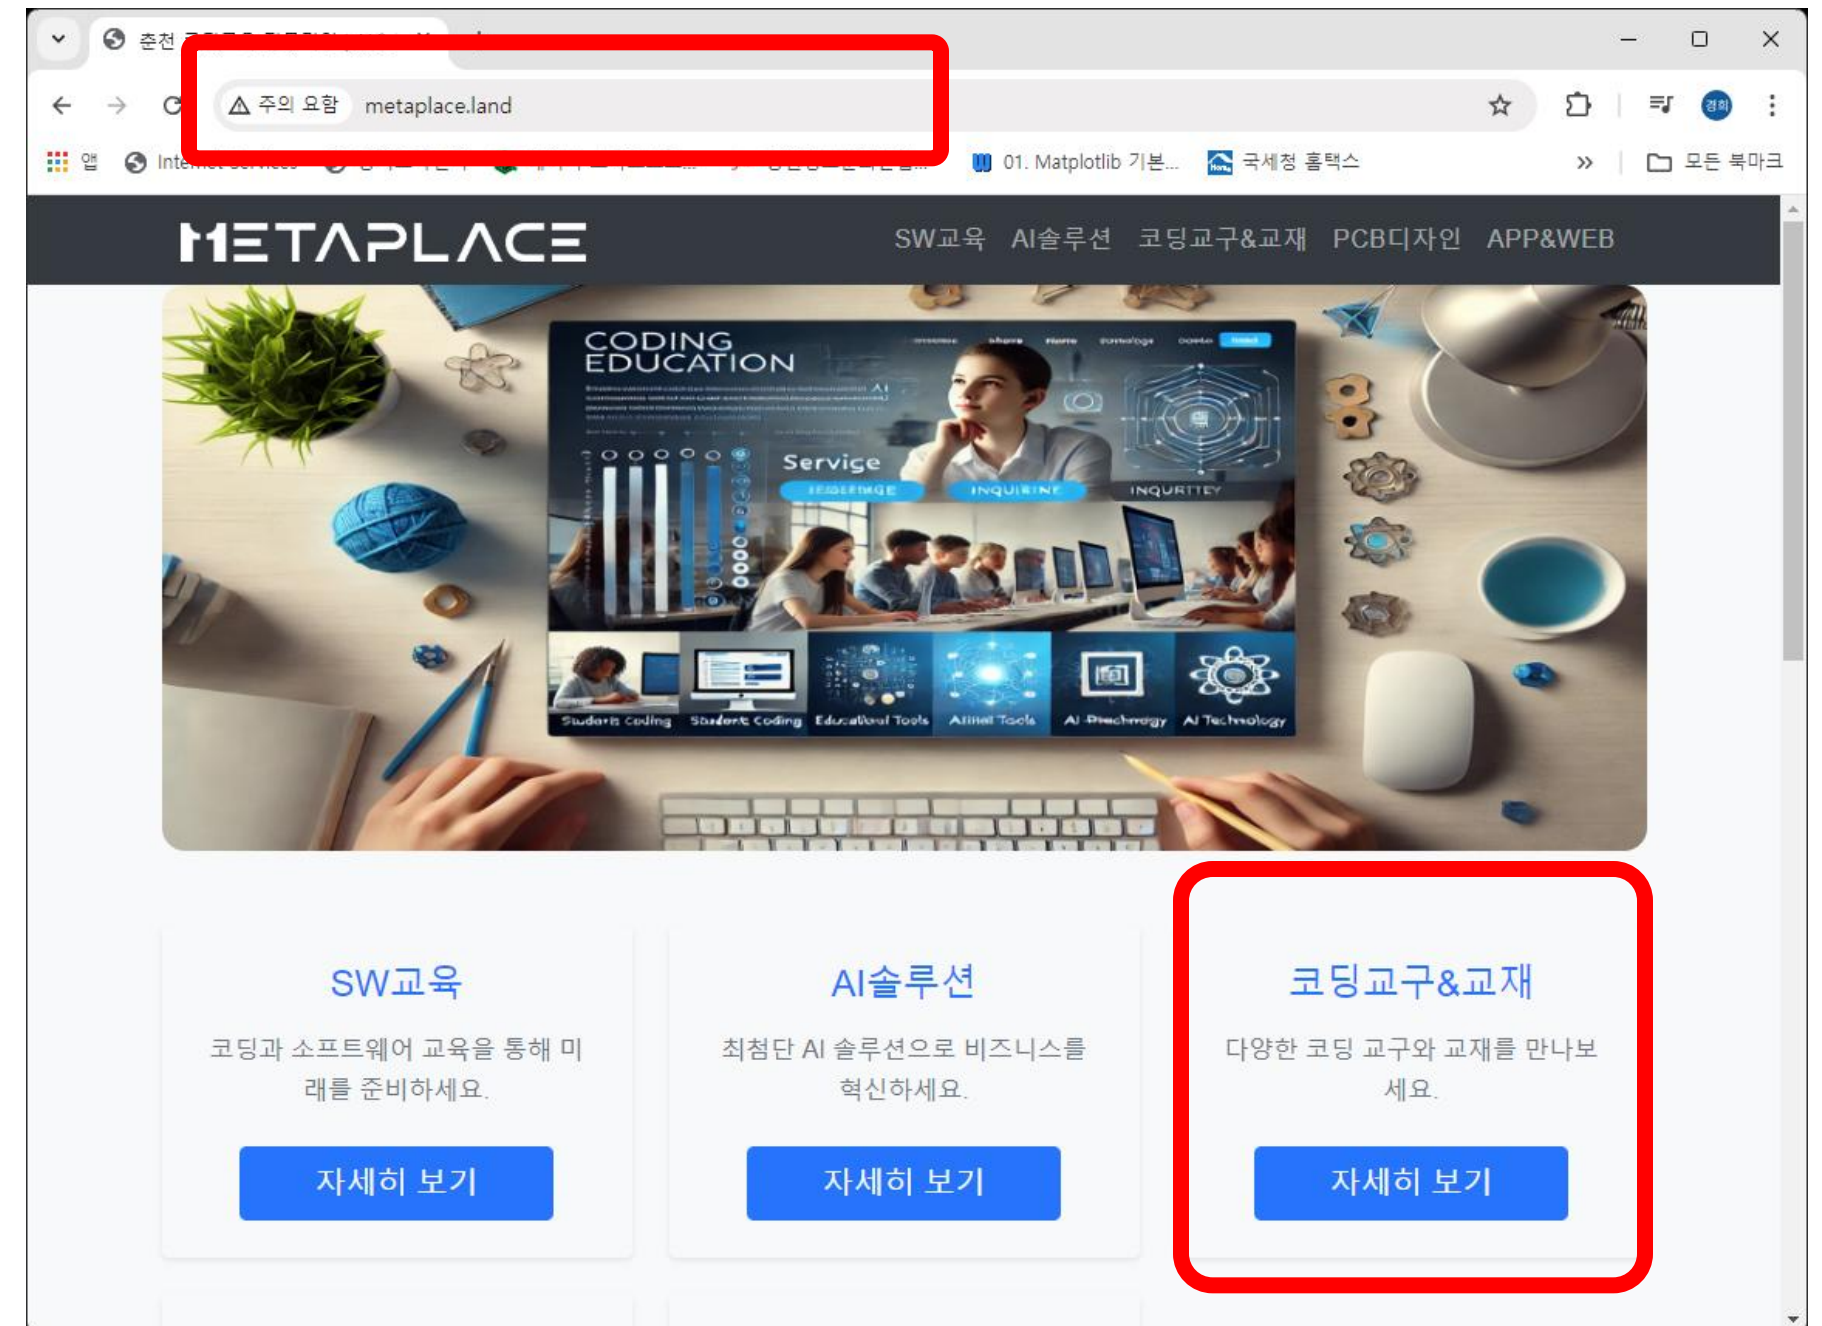

자유롭게 이동하는 메카넘휠 AI 로봇 "단비"

교육자료 다운로드

(주)메타플레이스

METAPLACE

교육자료 다운로드

① 크롬 브라우저를 선택합니다.

또는

검색창에 : **metaplace.land** 입력합니다.