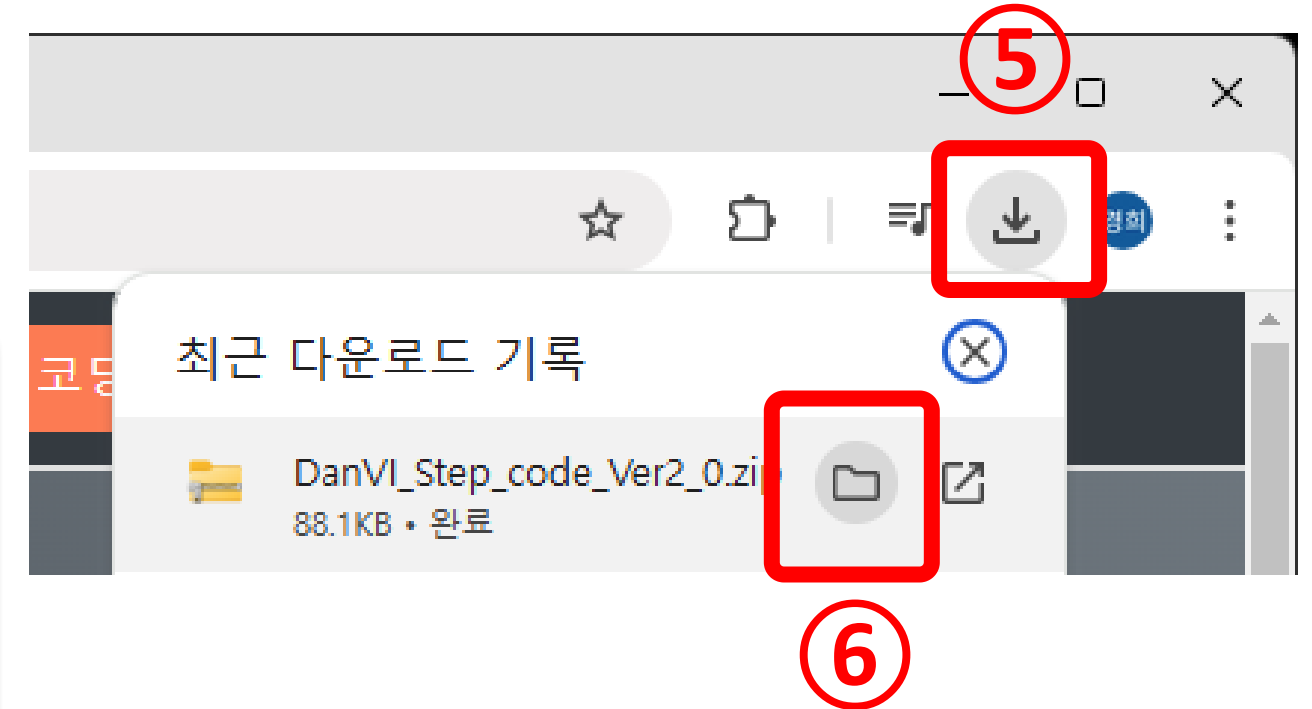

① 교육자료 다운로드를 클릭 합니다.

② 필요한 자료를 Download 버튼을 눌러 다운로드 합니다.

③ 만약, 아래와 같이 “안전하지 않은 다운로드가 차단됨” 이란 메시지가 나오면
⇒ [계속] 을 클릭합니다.

④ 다운로드 버튼을 누르고, 폴더 아이콘을 누르면 편리하게 탐색기를 열수 있습니다!

① 탐색기가 열리면

④ 압축이 풀려진 폴더를 반드시 사용하세요!

③ 마우스오른쪽버튼 => 압축풀기